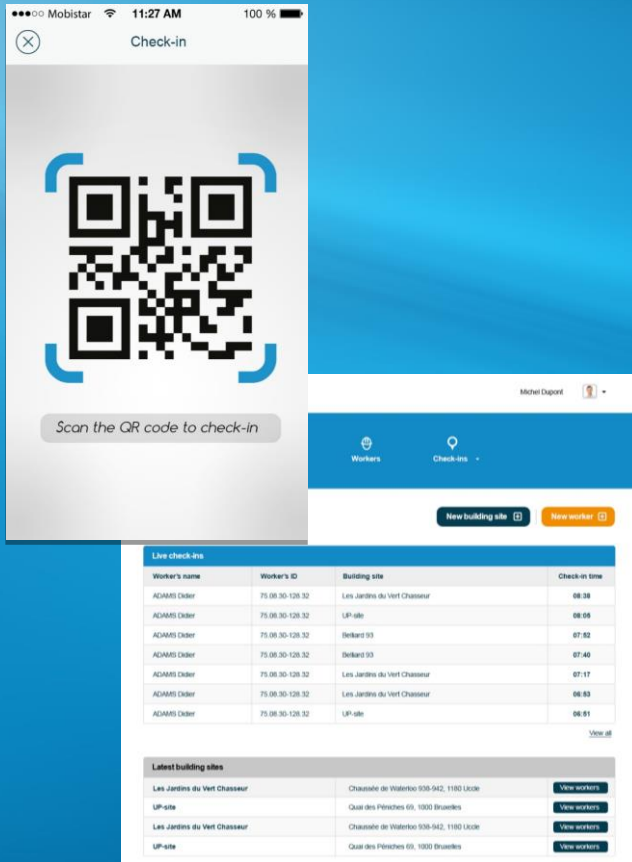

# Hoe werkt het?

- *U komt in het kader van uw beroepsactiviteiten vaak op verschillende werven met een waarde boven 800.000 EUR en bent dus onderworpen aan de werfregistratie-wet van de RSZ. Niettemin is het voor u lastig om bij elke hoofdaannemer te vragen u in te schrijven in hun systeem...*
- *CHECKATWORK biedt hiervoor DE oplossing: dankzij onze mobiele applicatie kan u op ELKE werf bij de RSZ inchecken door de verplichte RSZ QR-Code op de werf in te scannen en dit voor slechts 49 EUR zbtw per jaar!*